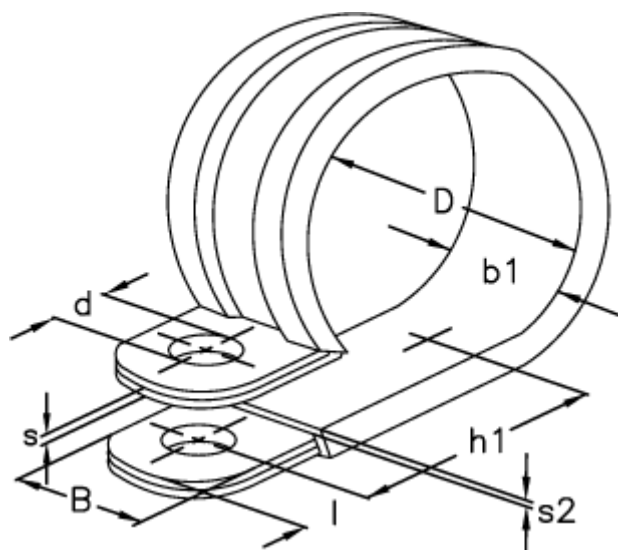

Varenummer: 029417715005

Beskrivelse: Norma rørbøjle RSGU 1. 5/15 W5 EPDM

Mål

b1	= 18.5
Bredde B	= 15
d	= 6.4
Diameter D	= 5
h1	= 13.7
l	= 6.0
s	= 0.60
s2	= 1.5